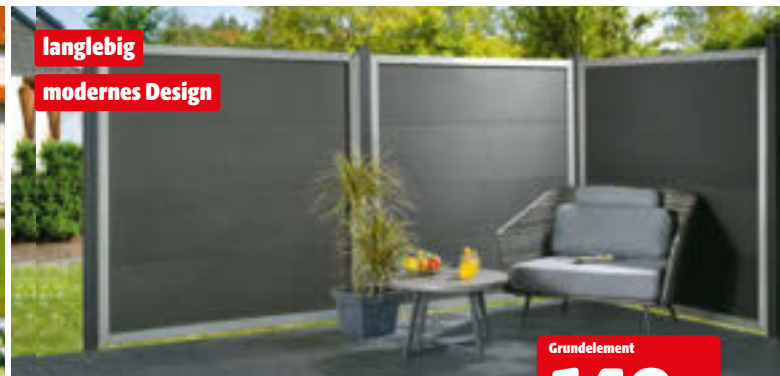

Grundelement

149.-

WPC-Dichtzaun „Alexos“

Aluminiumriegel, blank, edelstahlverschraubt, WPC-Bohlen anthrazit. Ca. B 180 x H 180 cm, Riegel ca. B 62 x T 40 mm. Nicht ständig im Programm. Art.-Nr. 45846885

LIEFERSERVICE

WIR BRINGEN'S DIR

Lass Dir Deine Einkäufe bequem und sicher liefern. Informiere Dich in Deinem Markt zu den Lieferbedingungen und buche direkt Deinen Wunschtermin.

18 mm Wandstärke

inkl. Fußboden