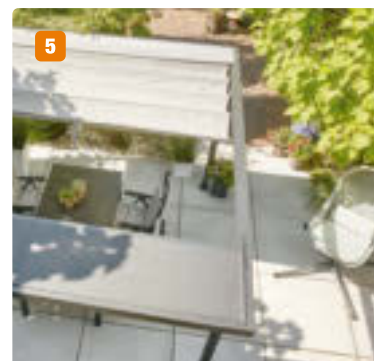

SCHATTEN-MANUFAKTUR®

Von geselliger Kaffeetafel bis zum Wintergrillen – mit dem einzigartigen modularen System lässt sich die Pergola ganz individuell an die eigenen Bedürfnisse anpassen. So entsteht ein neuer Frischluft-Raum im Garten.