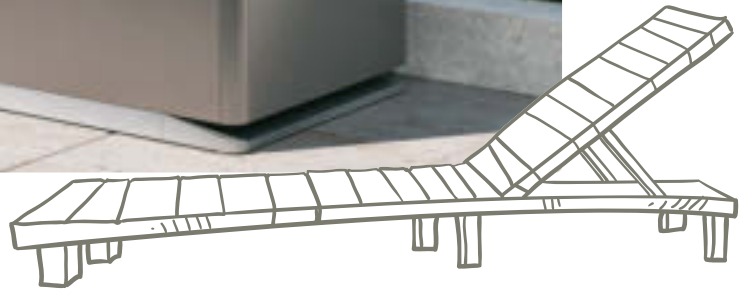

Dieses Druckerzeugnis ist mit
dem Blauen Engel zertifiziert.

EC2

www.blauer-engel.de/uz195