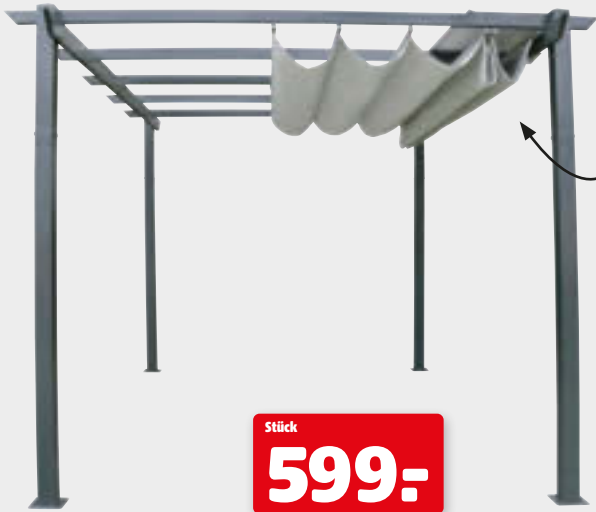

Dachbezug zum
Auf- und Zuziehen

Stück
599,-

Pergola

Aluminiumgestell, Dach aus Polyester, 180 g/m², hellgrau. Aufstellmaß ca. B 400 x H 240 x T 300 cm. Ohne Seitenteile. Art.-Nr. 46069985