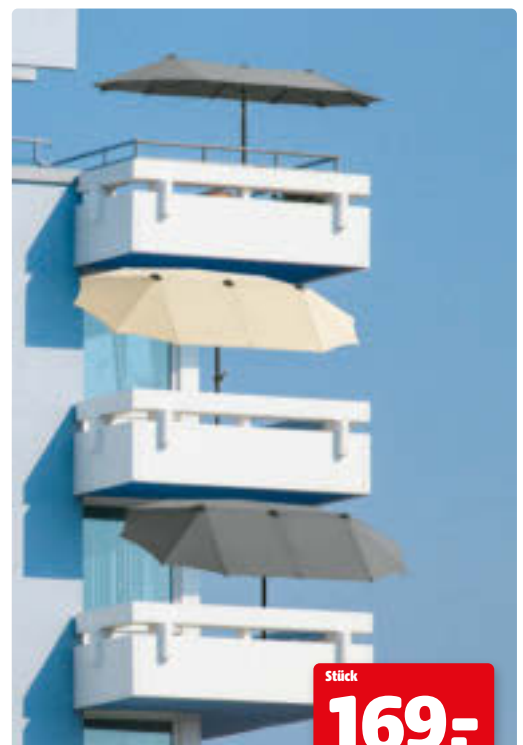

Stück **169,-**

Sonnenschirm „Salerno“
100 % Polyester, ca. 180 g/m², wasserabstoßend, ohne Volant, abnehmbar für Handwäsche, Stahlgestell, Kippfunktion, Metallknicker. Schirm ca. L 300 x B 150 cm, Stock-Ø 38 mm. Inkl. Schutzhülle. Versch. Farben. Art.-Nr. 46166047